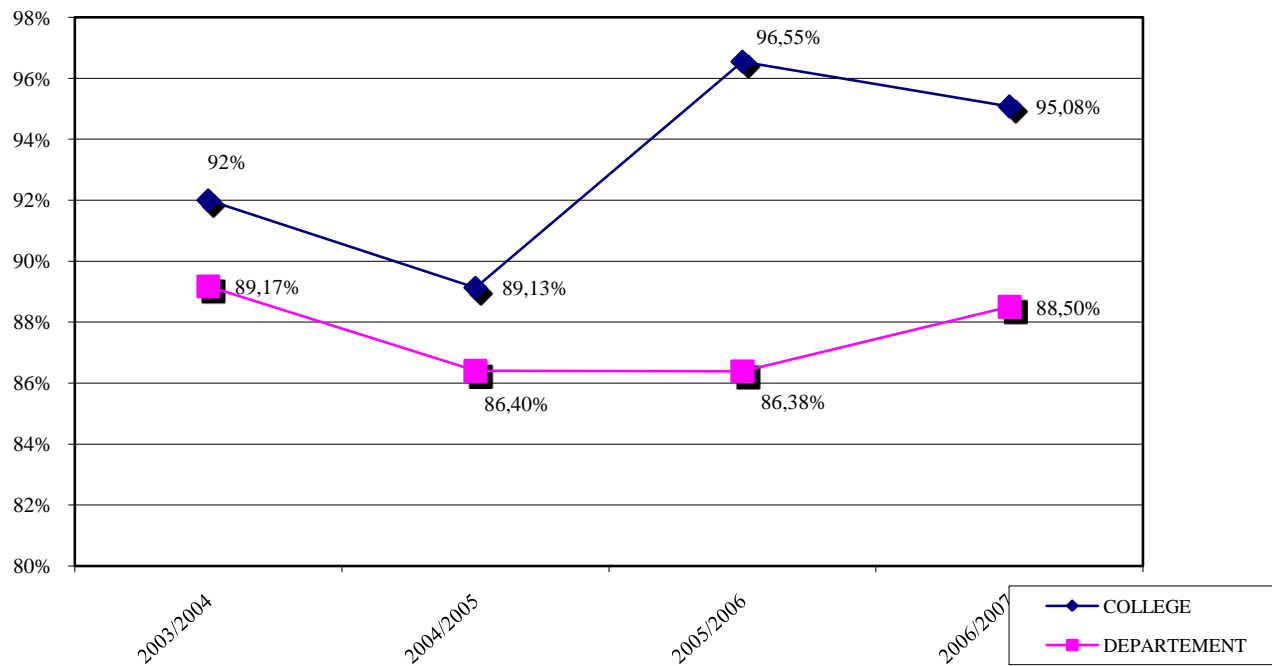

RESULTATS BREVET DES COLLEGES

**ORIGINE DES ELEVES PAR COMMUNES
2007/2008**

	6è	5è	4è	3è	
AIZENAY	3		1	1	1
APREMONT	15	2	5	5	3
COMMEQUIERS	1	1			
FALLERON	32	5	13	9	5
FROIDFOND	1			1	
GRANDLANDES	13	2	6	2	3
LA CHAPELLE PA	33	9	6	11	7
LES LUCS S/BOU	1		1		
LE POIRE S/VIE	1		1		
MACHE	26	5	4	14	3
PALLUAU	25	7	6	7	5
ST CHRISTOPHE	31	9	8	8	6
ST ETIENNE DU B	35	10	12	5	8
ST PAUL MT PEN	16	3	3	5	5
TOTAL	233	53	66	68	46

RESULTATS BREVET DES COLLEGES

	2003/2004	2004/2005	2005/2006	2006/2007
COLLEGE	92%	89,13%	96,55%	95,08%
DEPARTEME	89,17%	86,40%	86,38%	88,50%