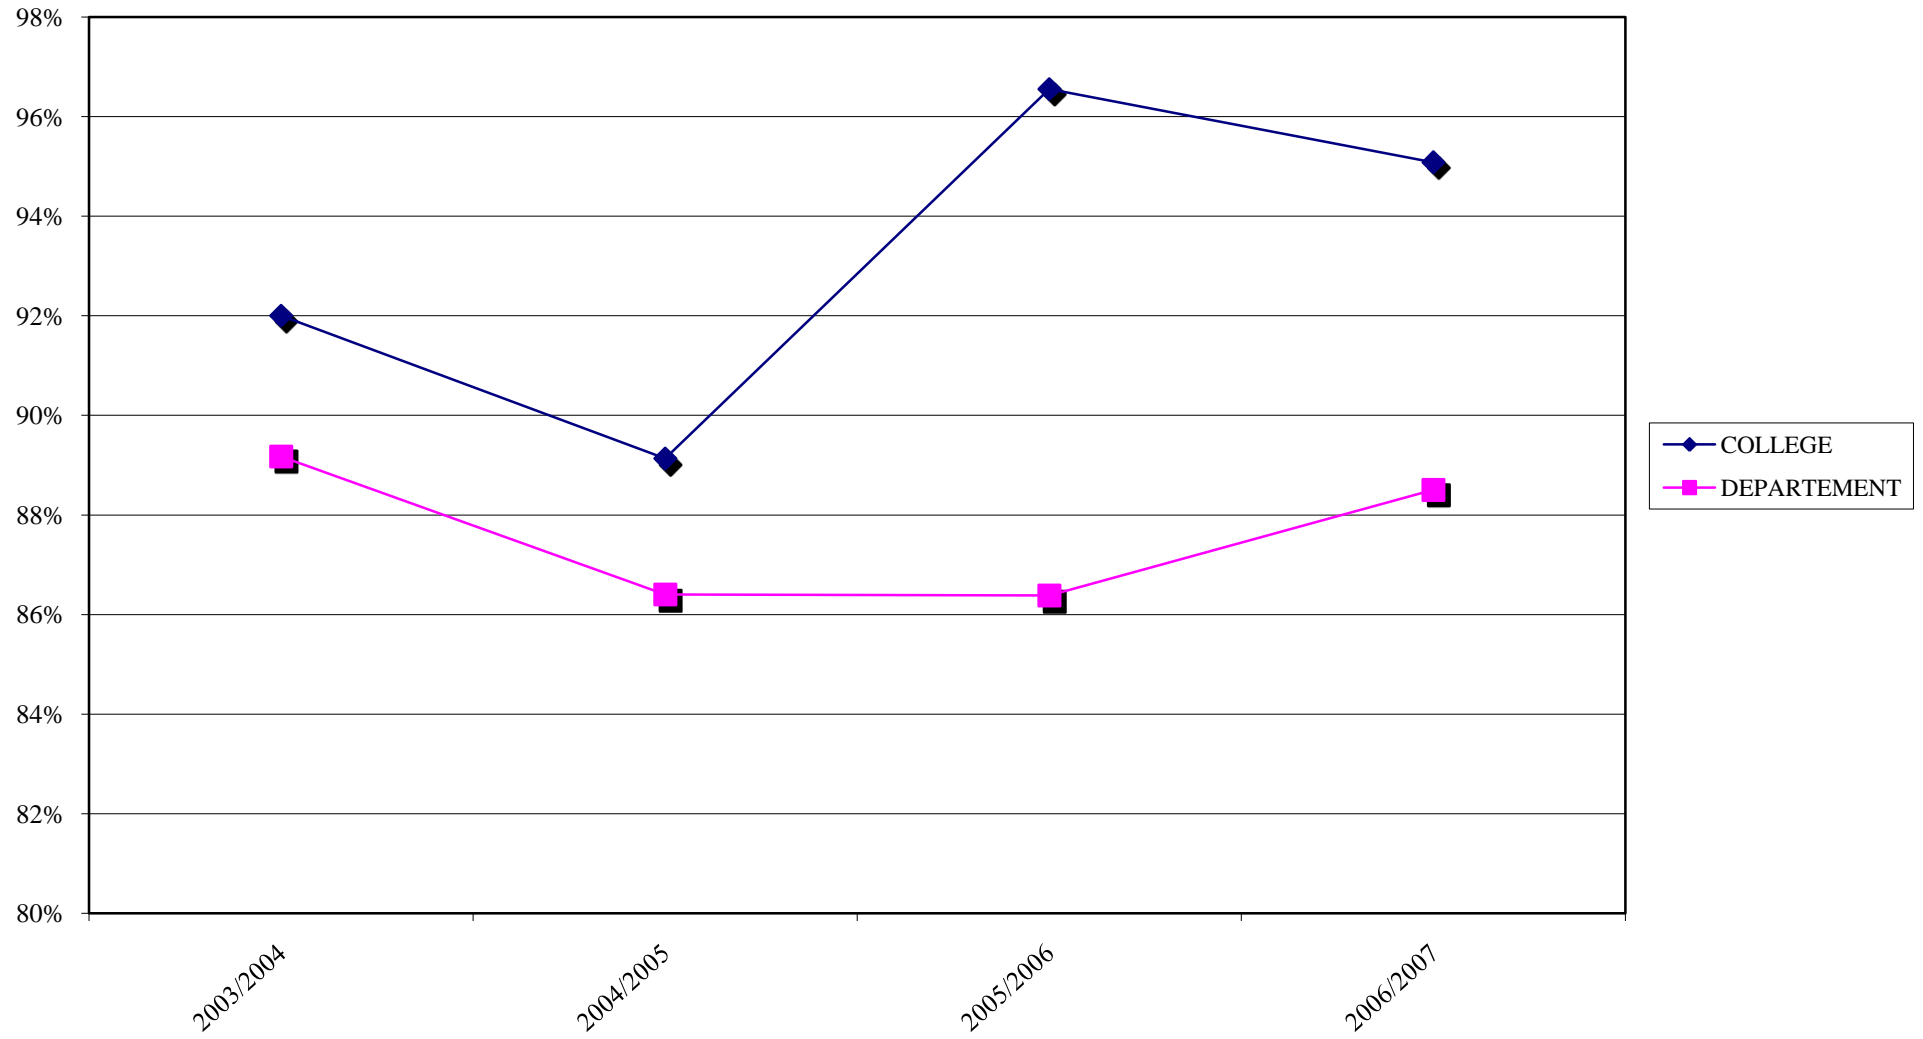

RESULTATS BREVET DES COLLEGES

**ORIGINE DES ELEVES PAR COMMUNES
2007/2008**

	6è	5è	4è	3è	
AIZENAY	3		1	1	1
APREMONT	15	2	5	5	3
COMMEQUIERS	1	1			
FALLERON	32	5	13	9	5
FROIDFOND	1			1	
GRANDLANDES	13	2	6	2	3
LA CHAPELLE PA	33	9	6	11	7
LES LUCS S/BOU	1		1		
LE POIRE S/VIE	1		1		
MACHE	26	5	4	14	3
PALLUAU	25	7	6	7	5
ST CHRISTOPHE	31	9	8	8	6
ST ETIENNE DU B	35	10	12	5	8
ST PAUL MT PEN	16	3	3	5	5
TOTAL	233	53	66	68	46

RESULTATS BREVET DES COLLEGES

	2003/2004	2004/2005	2005/2006	2006/2007
COLLEGE	92%	89,13%	96,55%	95,08%
DEPARTEME	89,17%	86,40%	86,38%	88,50%